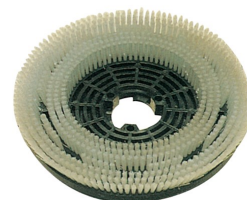

ART	 kW	 Hp	 RPM	 mm	 Kg		 cm.
F.022	230V	0,6	0,75	66/132	400	23	1 49x88x76

PRODUTTORE ITALIANO

Macchine ed attrezzature professionali per piastrellisti e muratori

SERBATOIO

- Serbatoio da 8L per liquidi (acqua, detersivi, solventi) da distribuire durante la lavorazione

Art. 655 Serbatoio per F.022

SPAZZOLE IN NYLON

- Per la pulizia durante e dopo la posa

Art. 0234 Spazzola in nylon \varnothing 400 setola media 060
Art. 0232 Spazzola in nylon \varnothing 400 setola rigida 090