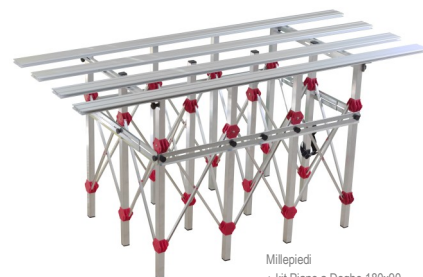

Millepiedi
completamente esteso (110x160 cm)

Millepiedi
completamente richiuso (25x21 cm)

Millepiedi
+ kit Fissaggi Telescopici Perimetrali
+ "un qualsiasi tavolo di legno"

Millepiedi
+ kit Piano a Doghe 180x90
+ kit Fissaggi Telescopici Perimetrali

Supporto estensibile, superleggero e robusto.

Estensione max 110 x 160 cm, pesa solo 9 Kg.

Crea un banco da lavoro in pochi secondi ovunque, e per mille diverse applicazioni.

Sfrutta tavoli, lastre, pannelli già esistenti come superfici di lavoro

Kit Piani a Doghe fino a 150 x 180 cm per i professionisti dei grandi formati.

Gamma di accessori opzionali.

Articolo	Descrizione
1809	MILLEPIEDI
1809 10	MILLEPIEDI—KIT PIEDINI REGOLABILI (12 pz)
1809 11	MILLEPIEDI—KIT FISSAGGI TELESOPICI PERIMETRALI (4 cp)
1809 12	MILLEPIEDI—KIT TERMINALI SUPERIORI ANTISCIVOLO (12 pz)
1809 20	MILLEPIEDI—KIT PIANO A DOGHE 90x180 CM (5 DOGHE 4x4x180 CM + 2 SUPPORTI)
1809 21	MILLEPIEDI—KIT PIANO A DOGHE 150x180 CM (7 DOGHE 4x4x180 CM + 2 SUPPORTI)
1810 10	MILLEPIEDI—DOGA ALLUMINIO AGGIUNTIVA 4x4x180 CM
1809 19	MILLEPIEDI—KIT SPESSORI APPOGGIO PIASTRELLE (16 PZ)